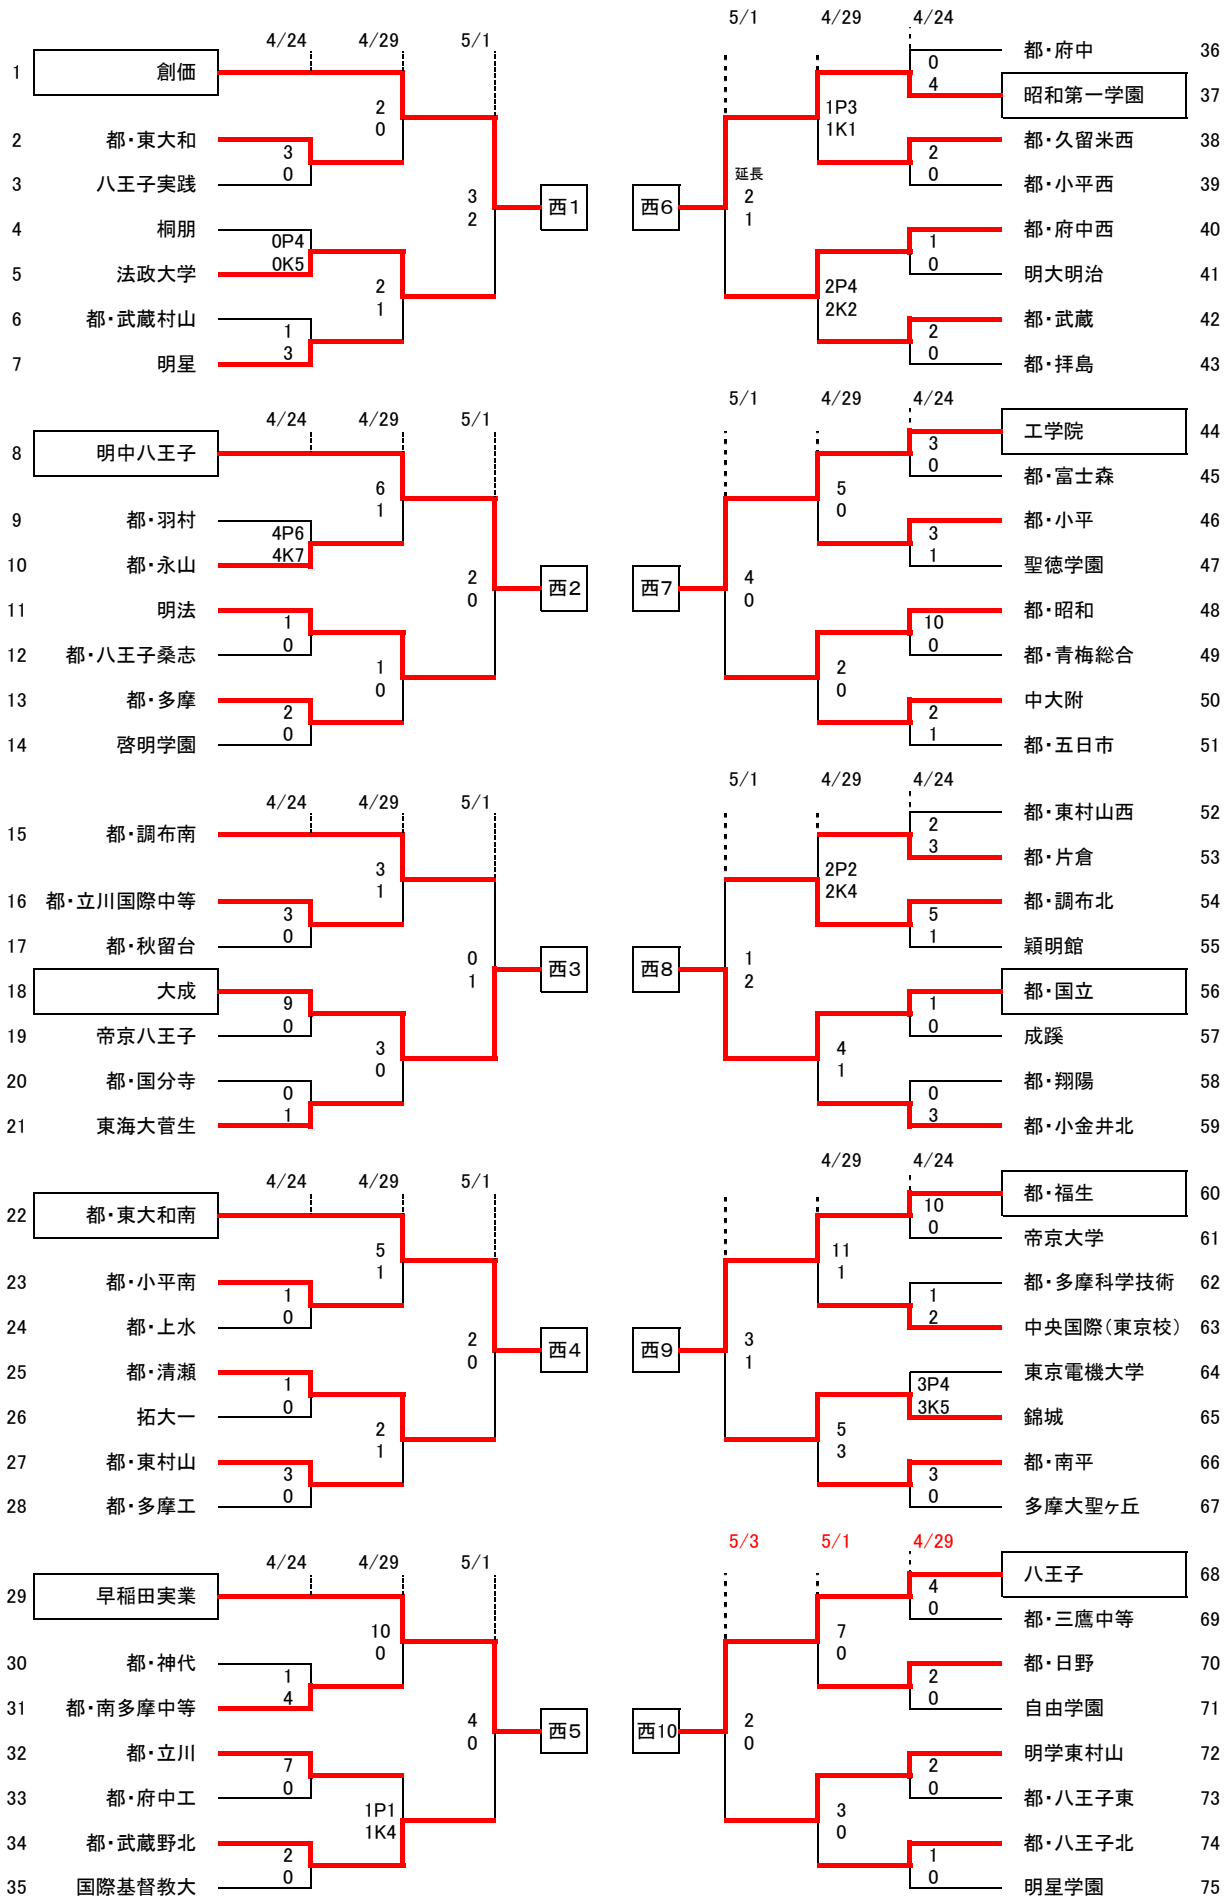

※「西10」に変更があります。

平成28年度 高校総合体育大会東京都予選 西支部

	4/24	4/29	5/1
三	3	2	2
星	3		
桐	3		
国	2		
立	2		
片	3		
東	2		
明明	3	3	2
明八		2	2
村	3		
大	3	3	
南	3	3	
法	3		
昭		3	
菅	2	2	2
早		2	2

・各会場試合数を確認して
ハンドブック(p16)に従い
副審を担当すること。

- 試合会場
- 三=都立三鷹中等
 - 星=明星高校(府中)
 - 桐=桐朋高校
 - 国=都立国立高校
 - 立=都立立川高校
 - 片=都立片倉高校
 - 東=都立府中東高校
 - 明明=明大明治高校
 - 村=都立東村山高校
 - 大=都立東大和高校
 - 南=都立東大和南高校
 - 法=明法高校
 - 昭=昭和公園(都立昭和の南側)
 - 早=早稲田実業
 - 菅=菅生学園学びの城G(東海大学菅生高校)

- 試合開始時刻
- ①9:30
 - ②11:10
 - ③12:50

試合時間は1, 2回戦80分、延長なし以後PK。
決勝80分、延長20分以後PK