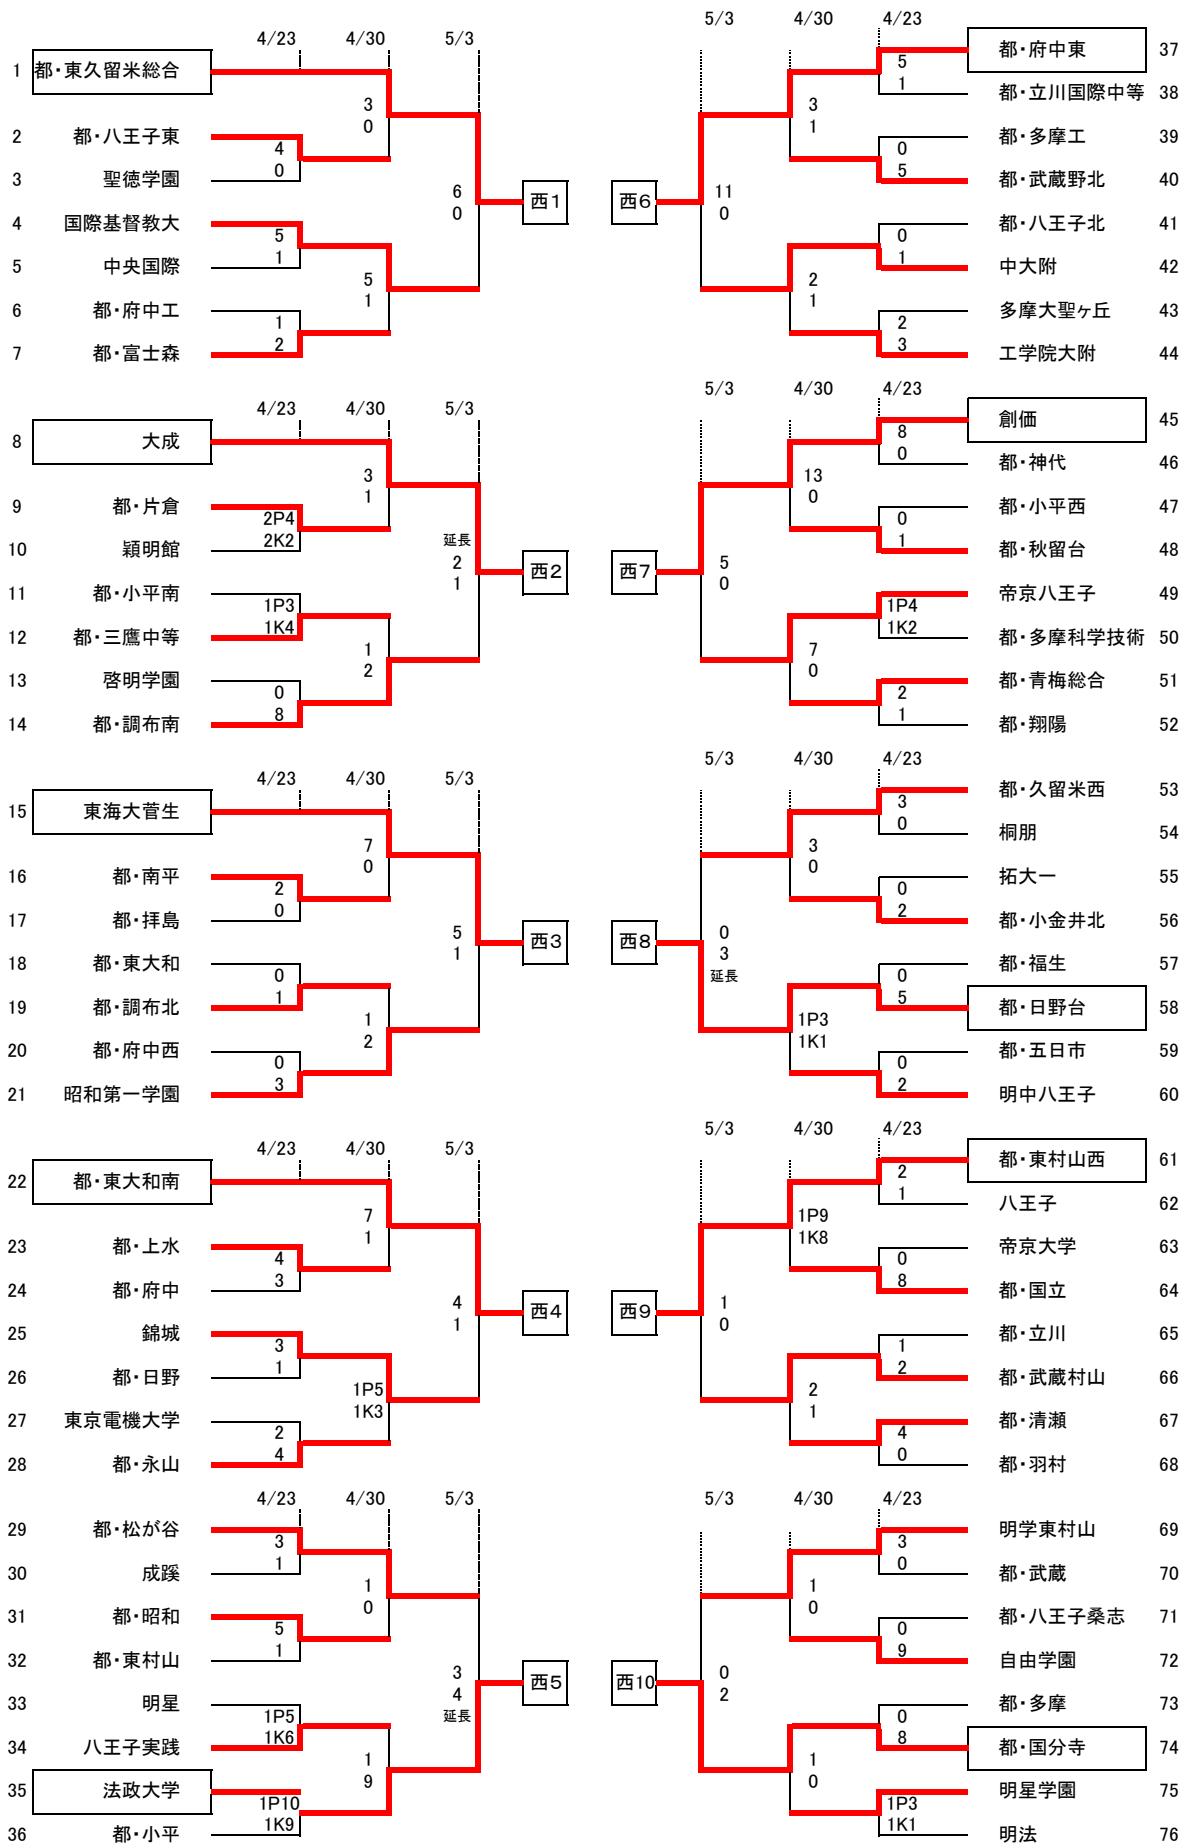

平成29年度 高校総合体育大会東京都予選 西支部

	4/23	4/30	5/3
府立	2	2	2
立村	2		
大清	3		
管分	3		
創南	2	2	2
法久	3	3	2
三三	2	3	2
国片	3	2	
星	3		
明八	2	2	2

・各会場試合数を確認してハンドブック(p16)に従い副審を担当すること。

- 試合会場
- 府=都立府中東高校
 - 立=都立立川高校
 - 三=都立三鷹中等
 - 国=都立国立高校
 - 片=都立片倉高校
 - 星=明星高校(府中)
 - 明八=明大中野八王子高校
 - 村=都立東村山高校
 - 久=都立東久留米総合高校
 - 大=都立東大和高校
 - 南=都立東大和南高校
 - 清=都立清瀬高校
 - 分=都立国分寺高校
 - 創=創価高校
 - 法=明法高校
 - 管=管生学園学びの城G

- 試合開始時刻
- ① 9:30
 - ② 11:30
 - ③ 13:30

試合時間は1, 2回戦80分、延長なし以後PK。
決勝80分、延長20分以後PK

※会場への自動車の乗り入れは禁止です。また自転車の乗り入れができない会場もあります。会場の指示にしたがってください。