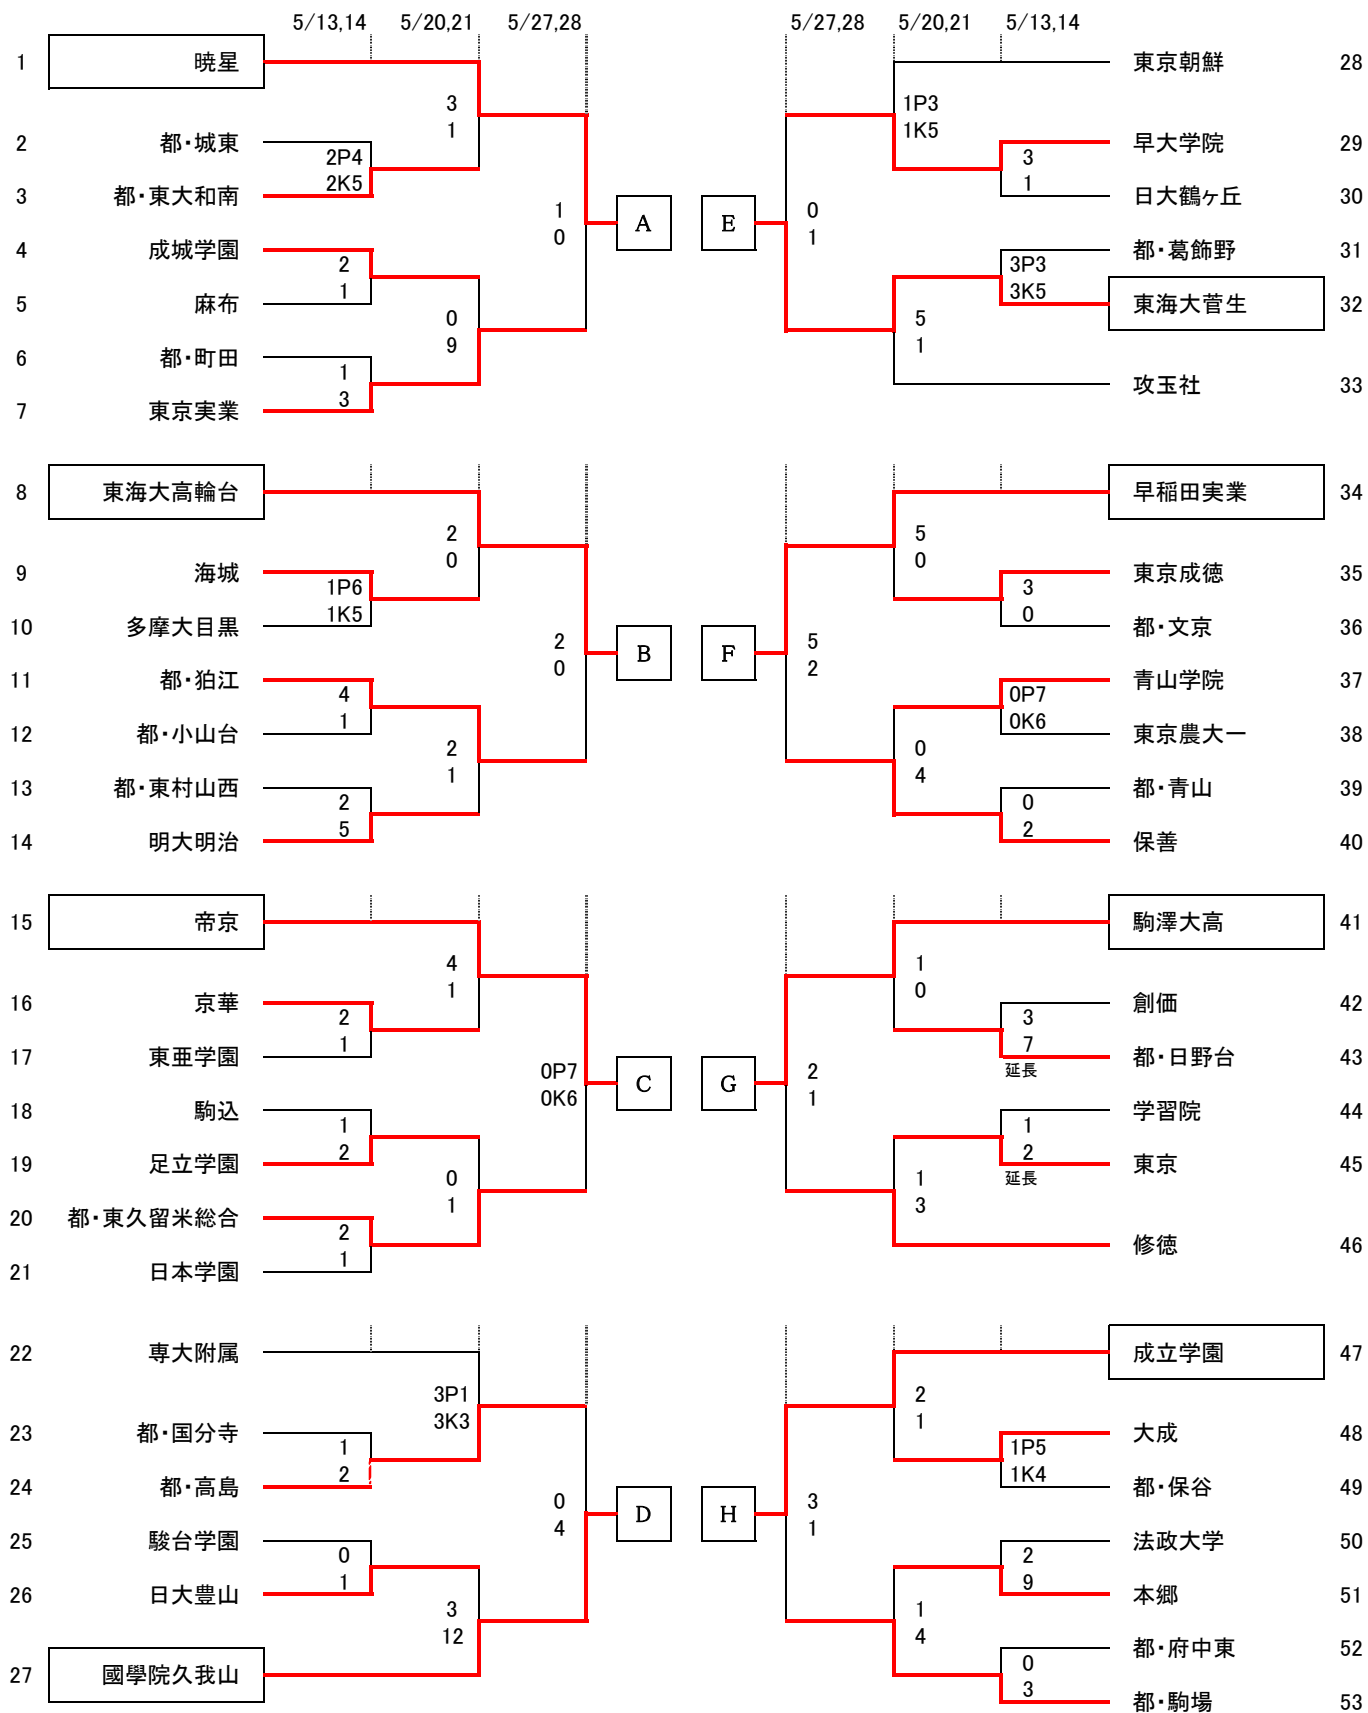

平成29年度 東京都高等学校総合体育大会 一次トーナメント

応援は公共の交通機関でお出かけください。

東京都高体連サッカー専門部

2017/5/28

開始時刻 ①=10:00
②=12:00
③=14:00
④=16:00

駒2=駒沢第2球技場
駒補=駒沢補助競技場
小石=小石川運動場
内A=清瀬内山Aグラウンド
私学=私学事業団G(新小岩)

明明=明大明治
武=私立武蔵
早実=早稲田実業
菅生=菅生学園学びの城G
久=都立東久留米総合

80分延長20分以降PK

*会場について各学校への問い合わせはしないでください。
会場では、本部の指示に従って応援してください。応援は公共の交通機関でお出かけください