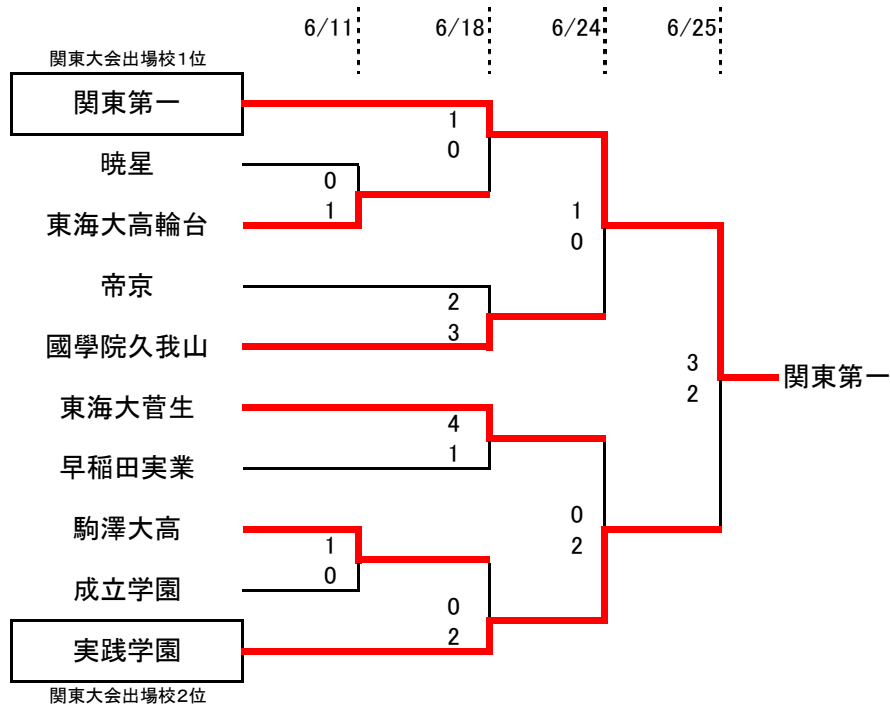

平成29年度 東京都高等学校総合体育大会 二次トーナメント

東京都高体連サッカー専門部

2017/6/25

開始時刻 ①=10:00
 ②=12:00
 ③=14:00

駒2=駒沢第2球技場
 駒補=駒沢補助競技場

実=実践学園高尾グラウンド
 東海高輪=東海大高輪台総合グラウンド