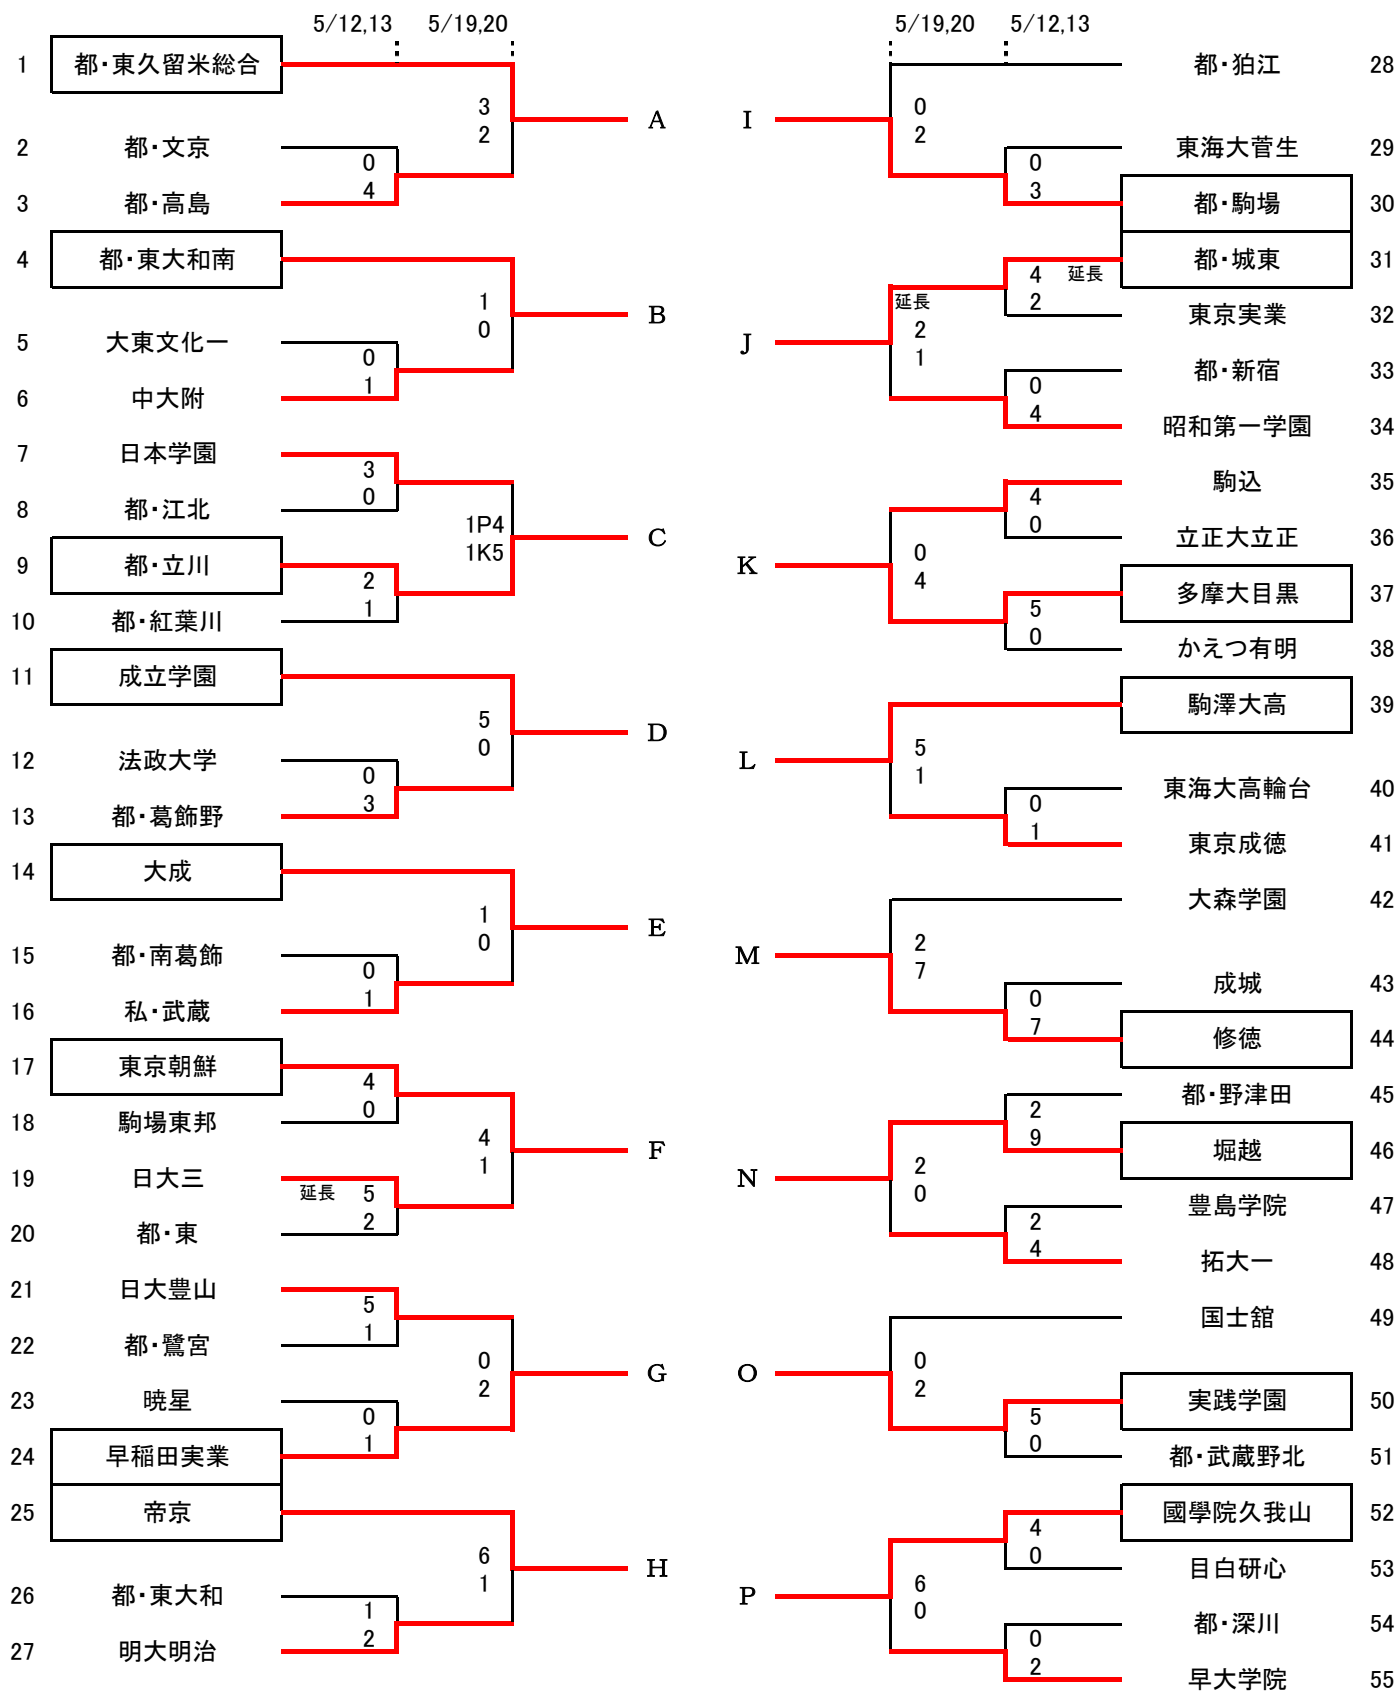

平成30年度 東京都高等学校総合体育大会 一次トーナメント

東京都高体連サッカー専門部

2018/5/20

開始時刻 ①=10:00
 ②=12:00
 ③=14:00
 ④=16:00

80分延長20分以降PK

会場
 駒2=駒沢第二球技場
 駒補=駒沢補助競技場
 小石=小石川運動場
 私学=私学事業団グラウンド

久=東久留米総合高校
 武=私立武蔵高校
 実=実践学園高尾グラウンド
 堀=堀越学園総合グラウンド
 菅=菅生学園学びの城グラウンド
 高=東海大高輪台さいたまグラウンド