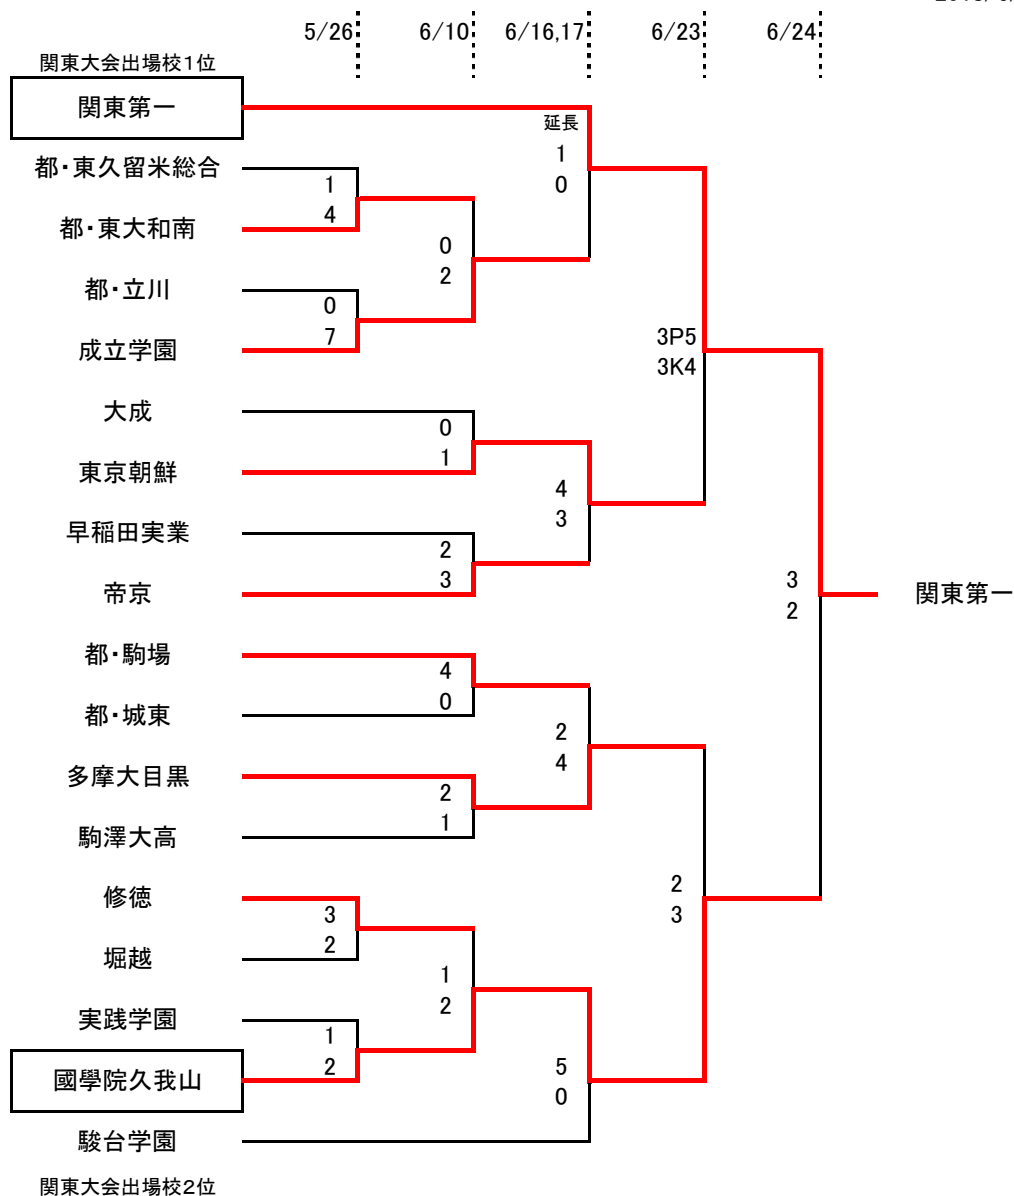

平成30年度 東京都高等学校総合体育大会 二次トーナメント

東京都高体連サッカー専門部

2018/6/24

開始時刻 ①=10:00
②=12:00
③=14:00

会場
駒2=駒沢第二球技場
駒補=駒沢補助競技場
久=東久留米総合高校
堀=堀越学園総合グラウンド