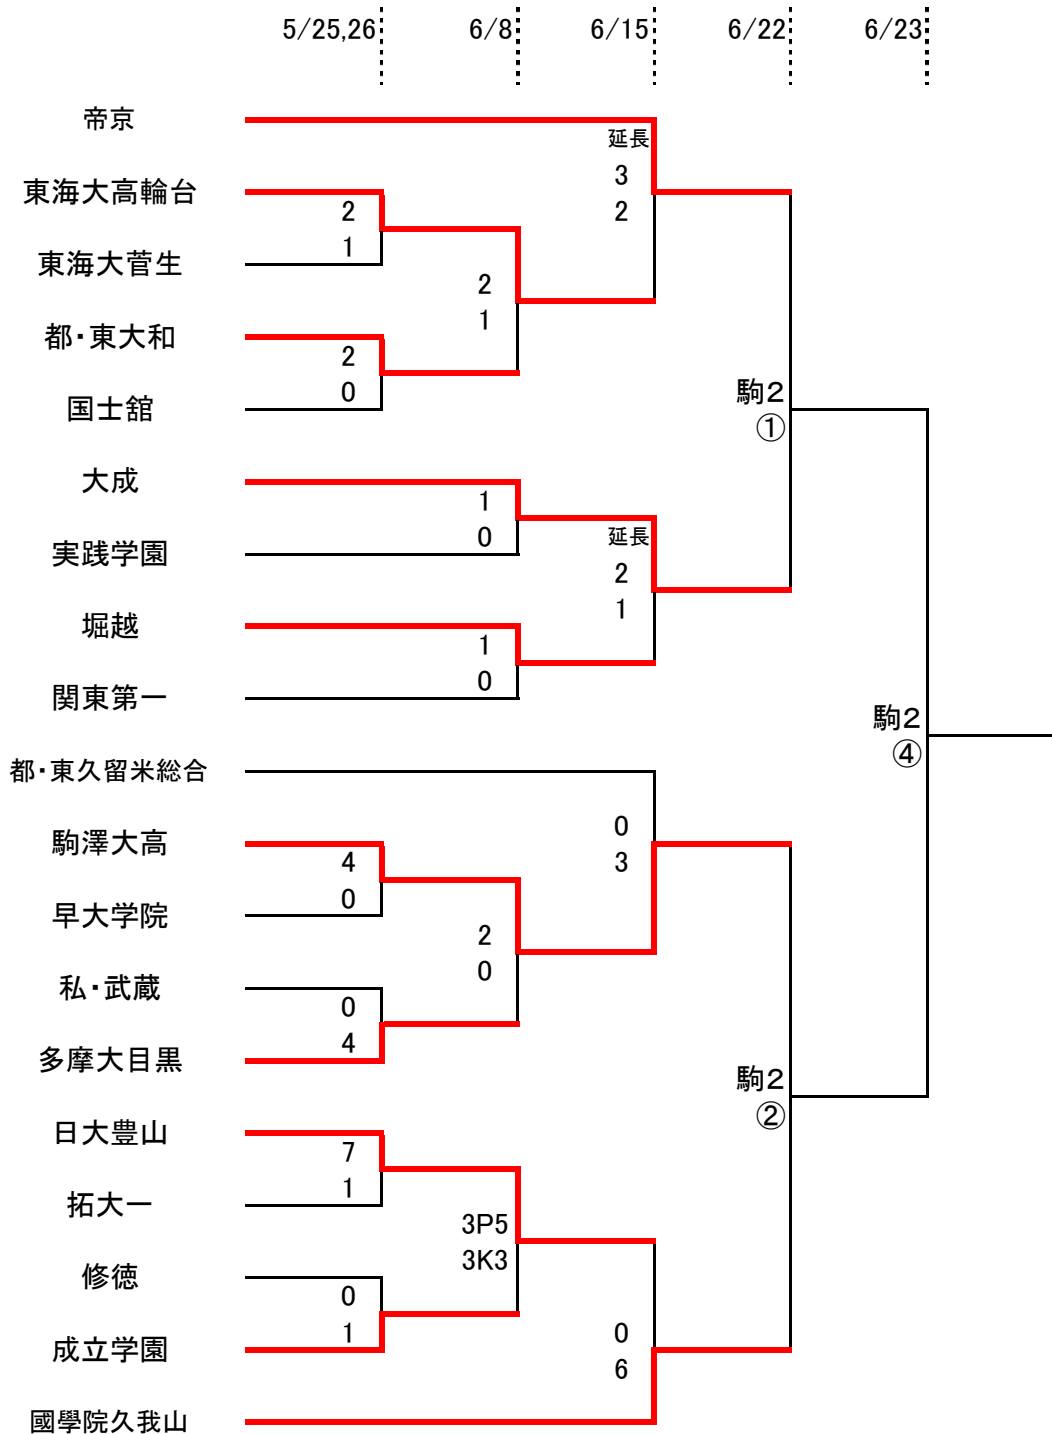

令和元年度 東京都高等学校総合体育大会 二次トーナメント

東京都高体連サッカー専門部

2019/6/15

開始時刻 ①=10:00
 ②=12:00
 ③=14:00
 ④=16:00

駒2=駒沢第二球技場
 駒補=駒沢補助競技場
 久=東久留米総合高校
 菅=菅生学園学びの城グラウンド
 成=成立学園鷺宮グラウンド