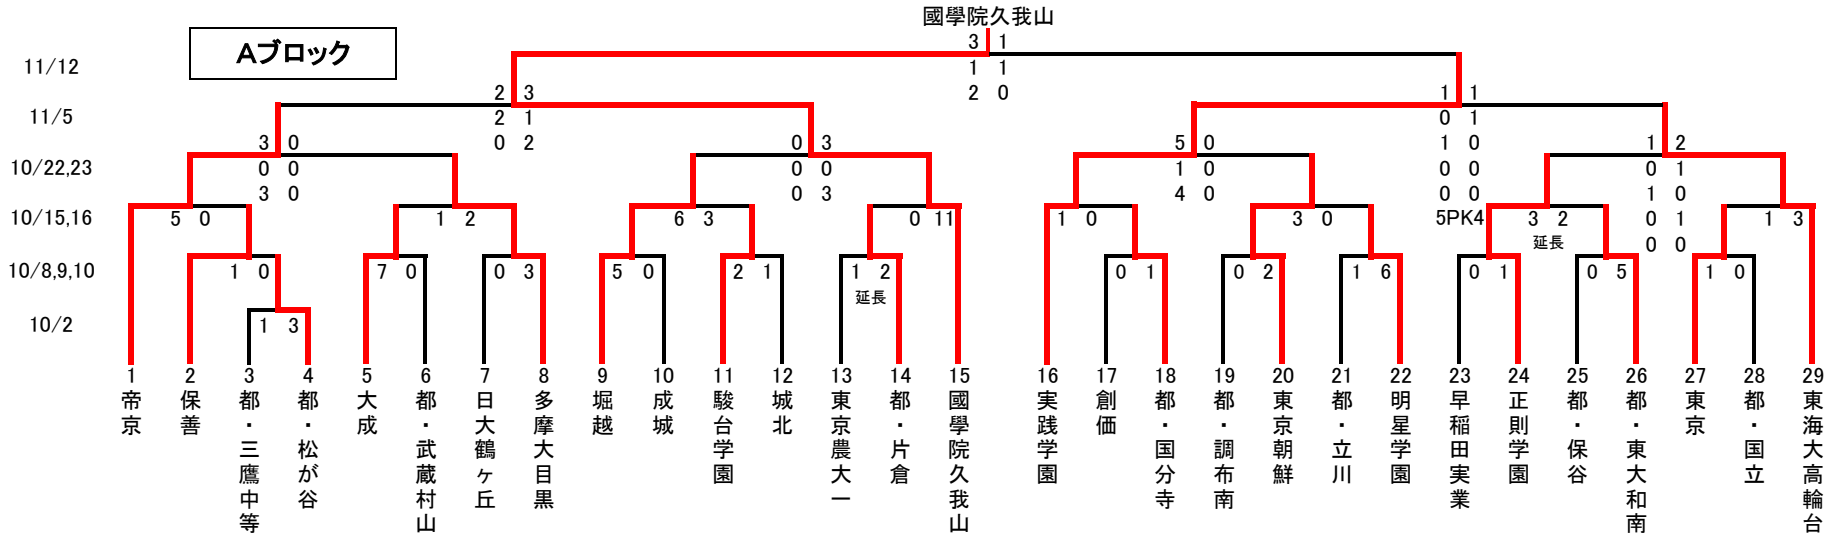

※会場名のない試合の  
一般公開はありません。

※会場では本部の  
指示にしたがってください。

※公共の交通機関を  
ご利用ください。

試合開始時刻  
①…10:00  
②…12:15  
③…14:30  
④…16:45

80分延長20分以後PK

準々決勝からの表記  
合計  
前半  
後半  
延長前半  
延長後半  
PK

Aブロック

Bブロック