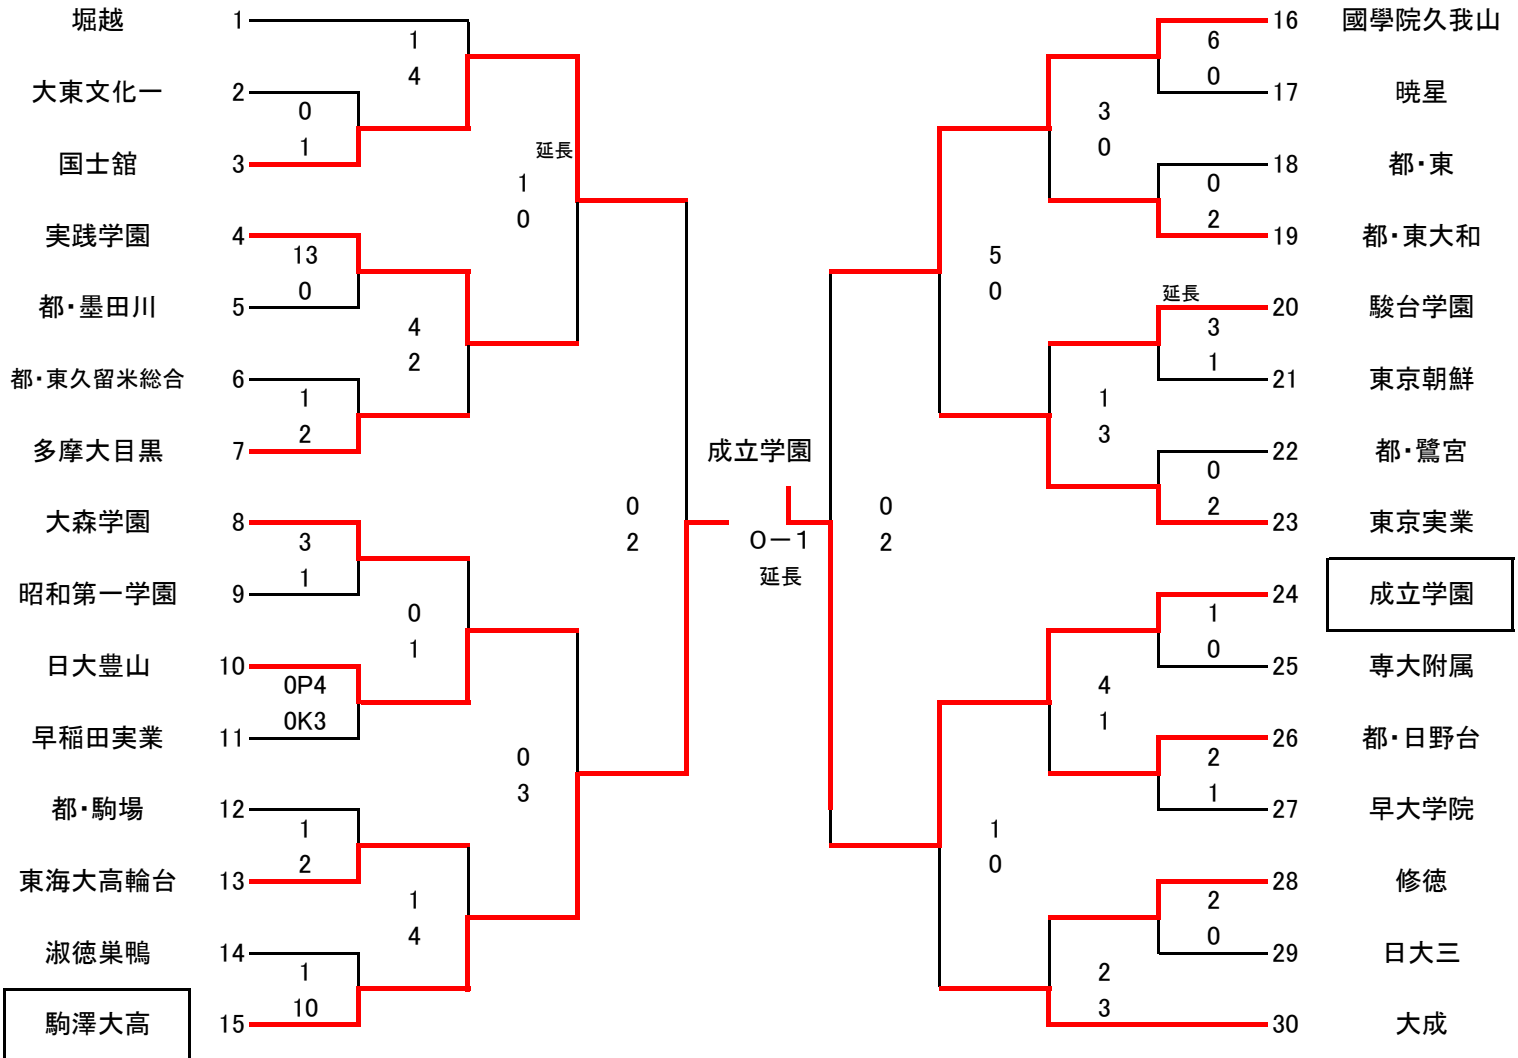

2022年度 関東高校サッカー大会 東京都予選

東京都高体連サッカー専門部
2022/5/5

※無観客での試合です。ご理解とご協力をお願いいたします。

4/3 | 4/10 | 4/17 | 4/23 | 5/5 | 4/23 | 4/17 | 4/10 | 4/3

試合時間 80分
延長20分
尚決しない場合PK方式による