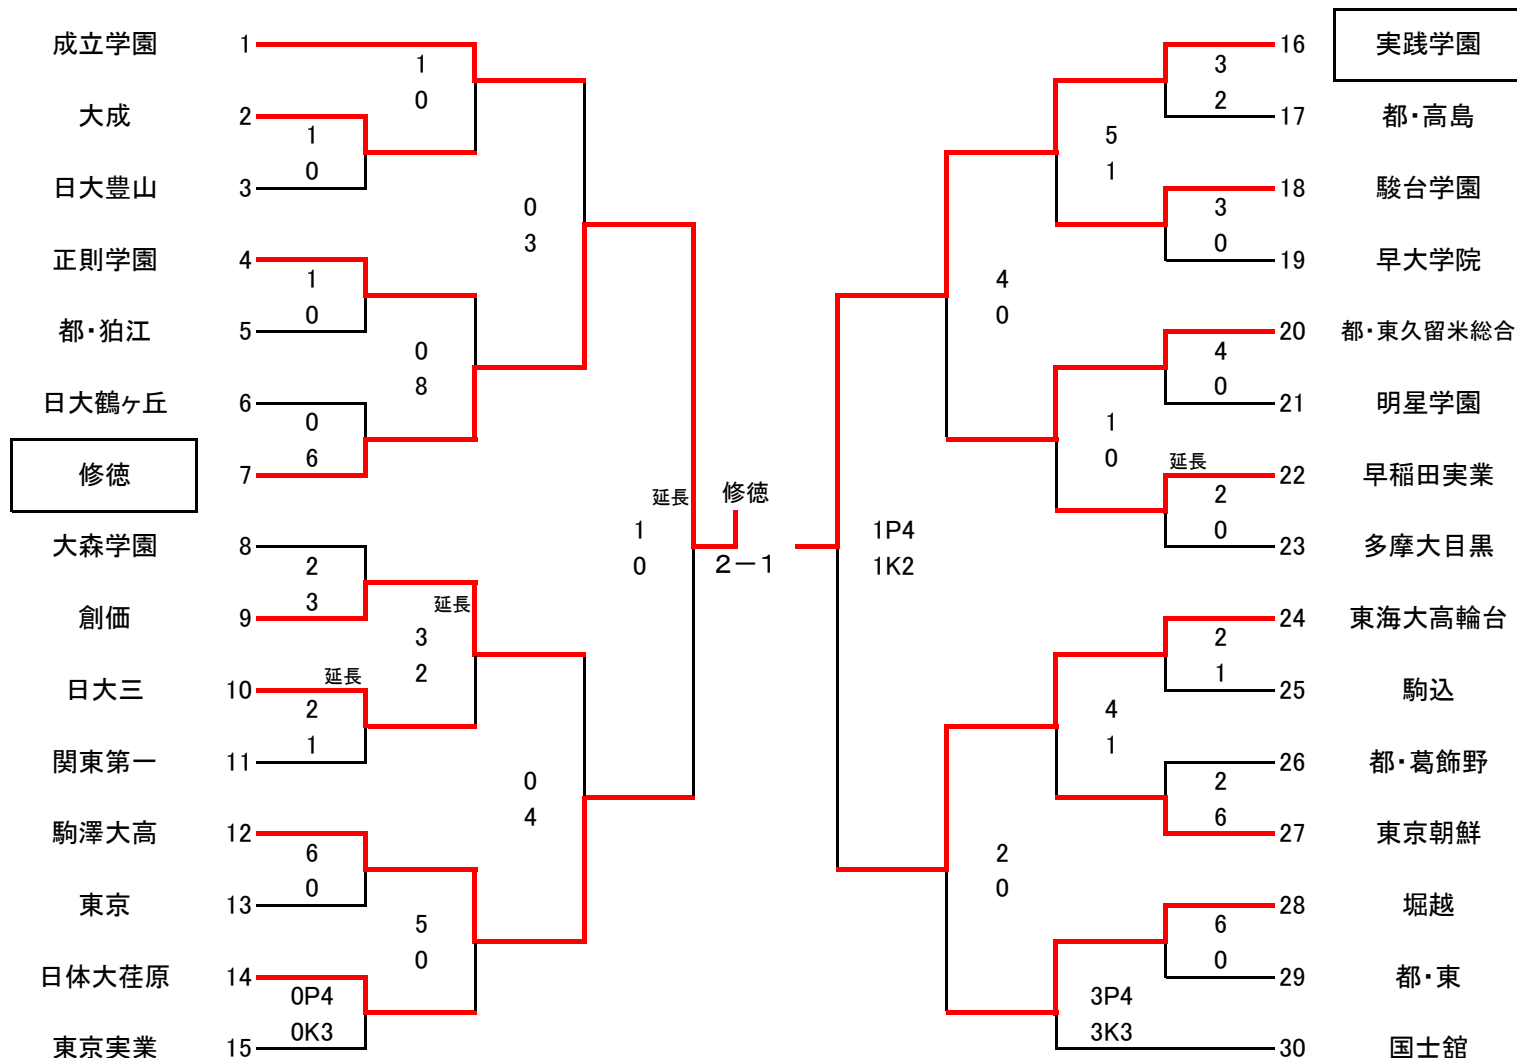

2023年度 関東高校サッカー大会 東京都予選

東京都高体連サッカー専門部
2023/5/5

※観戦については各会場の指示にしたがってください。

4/9 | 4/15 | 4/22 | 4/29 | 5/5 | 4/29 | 4/22,23 | 4/15 | 4/9

試合開始時刻
①=10:00
②=12:15
③=14:30
④=16:45

試合時間 80分
延長20分
尚決しない場合PK方式による

会場

駒2=駒沢第二球技場
駒補=駒沢補助競技場
清内=清瀬内山A

輪=東海大高輪台総合グラウンド(さいたま新都心)
実践=実践学園高尾グラウンド
久=都・東久留米総合高校

*会場へは公共交通機関をご利用ください