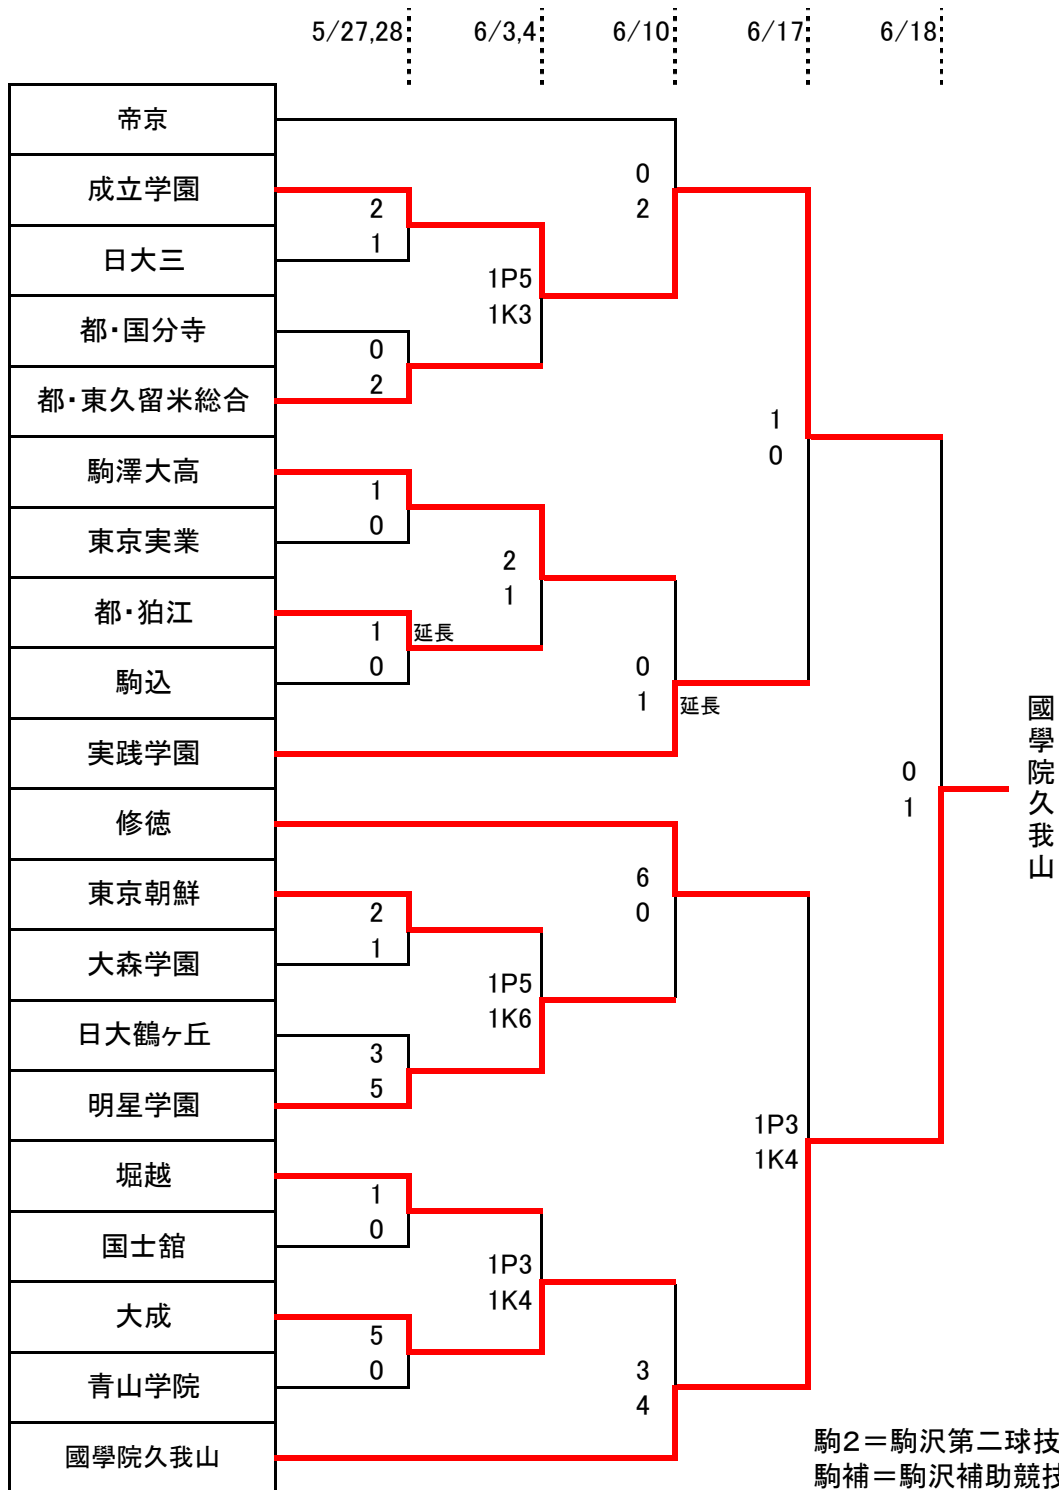

# 令和5年度 東京都高等学校総合体育大会 二次トーナメント

東京都高体連サッカー専門部

2023/6/18

開始時刻 ①=10:00 80分延長20分以降PK  
 ②=12:15  
 ③=14:30  
 ④=16:45

駒2=駒沢第二球技場  
 駒補=駒沢補助競技場  
 戸=戸吹スポーツ公園  
 内=清瀬内山Aグラウンド  
 玉=玉川学園  
 堀=堀越学園総合グラウンド  
 西が丘=味の素フィールド西が丘  
 久=都・東久留米総合