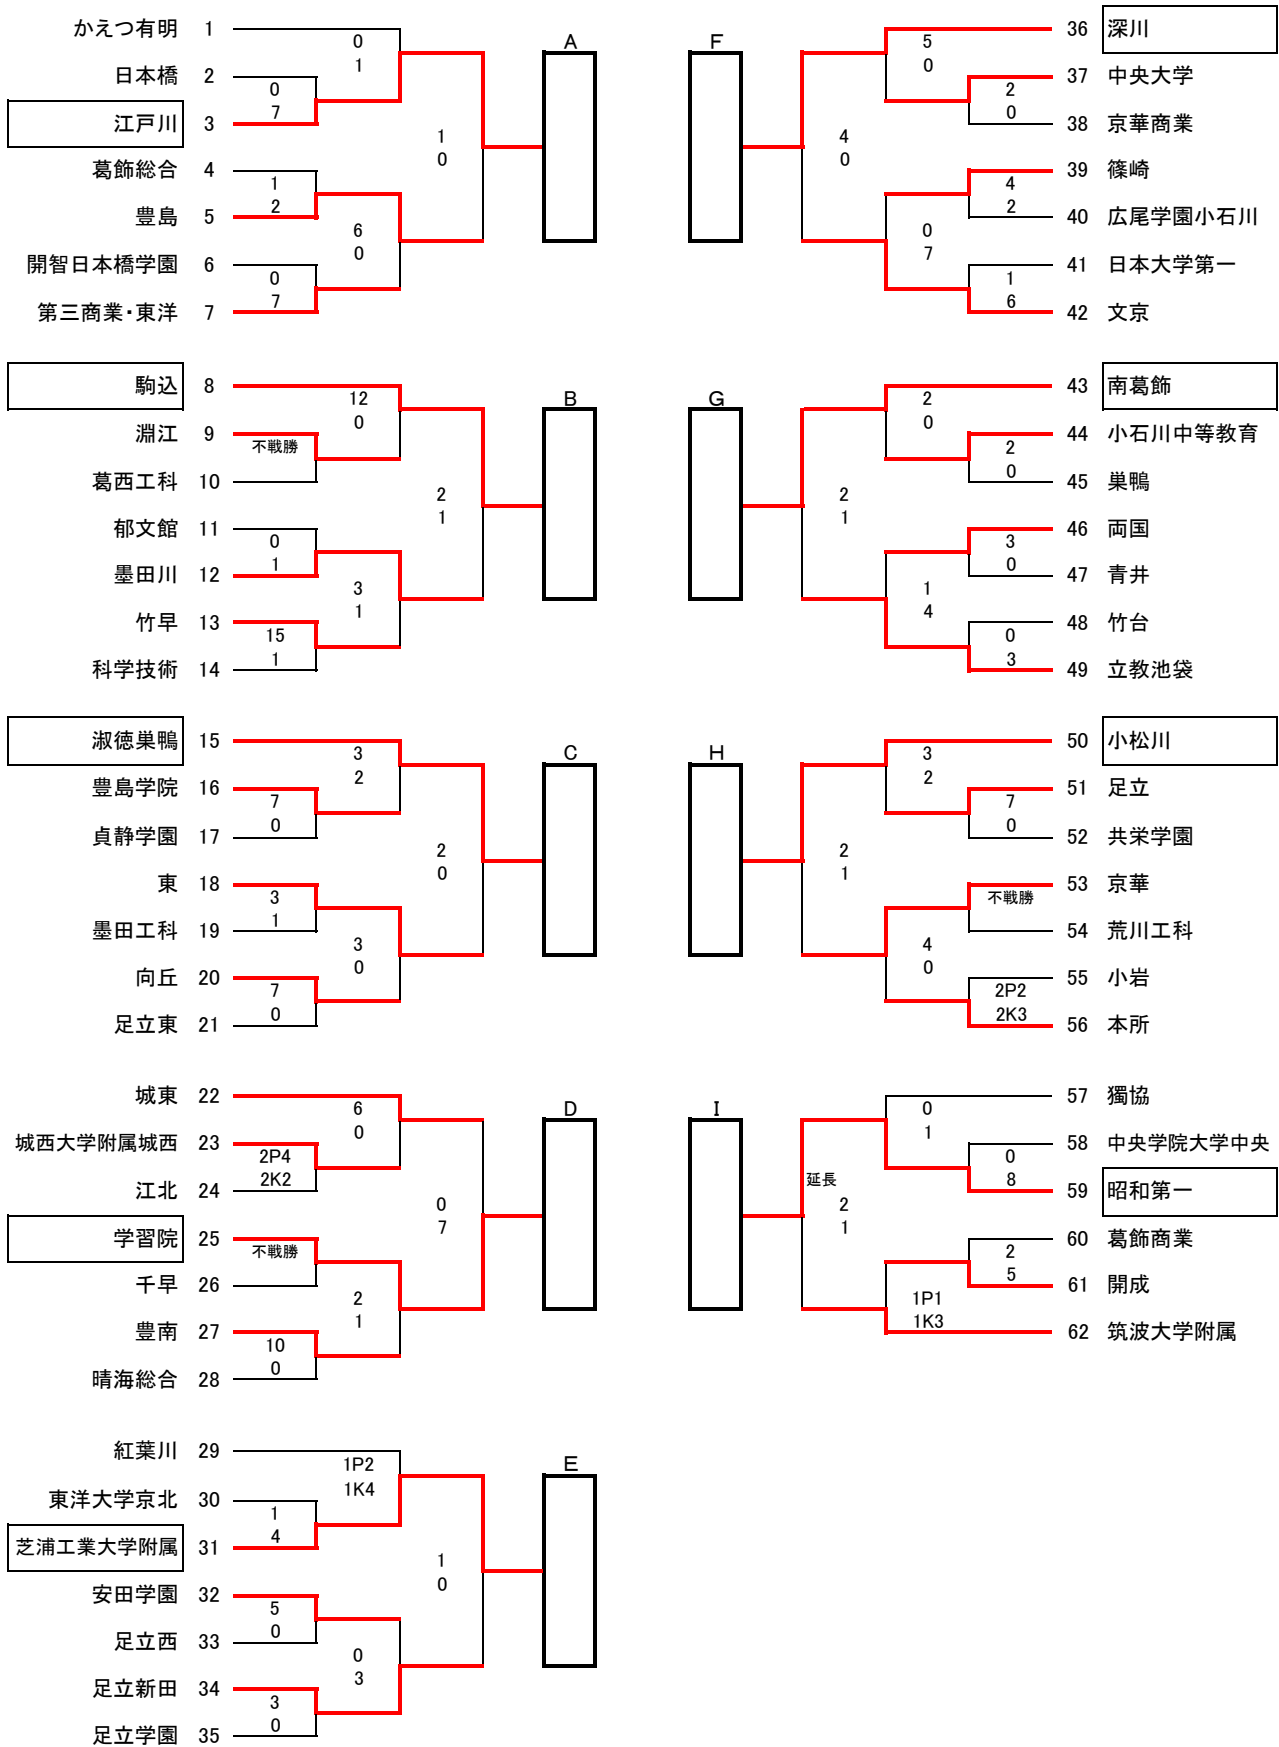

# 令和6(2024)年度 総体東支部組合せ表

2024/5/3

東京都高体連サッカー専門部東支部

4/21 4/28 5/3

5/3 4/28 4/21

- 注意事項**
- ①会場校への車の乗り入れは禁止です。(保護者・OB)
  - ②ユニホームは正副2着用意すること。
  - ③会場へは8時前には集合しないこと。
  - ④選手証を持参し、ハンドブックを熟読しておくこと。
  - ⑤ゴミは会場に捨てていかないこと。(チームで持ち帰り)

会場	
葛商…葛飾商業	豊島…豊島
南葛…南葛飾	小岩…小岩
京華…京華学園浦和	城東…城東
筑附…筑波大附属	足立…足立
安田…安田学園鎌ヶ谷	東…東
中台…日大豊山中台	学習…学習院
新砂…新砂サッカー場	

試合開始時刻
①…9:30
②…11:30
③…13:30
④…15:30

試合会場及び  
試合時間を  
要確認のこと