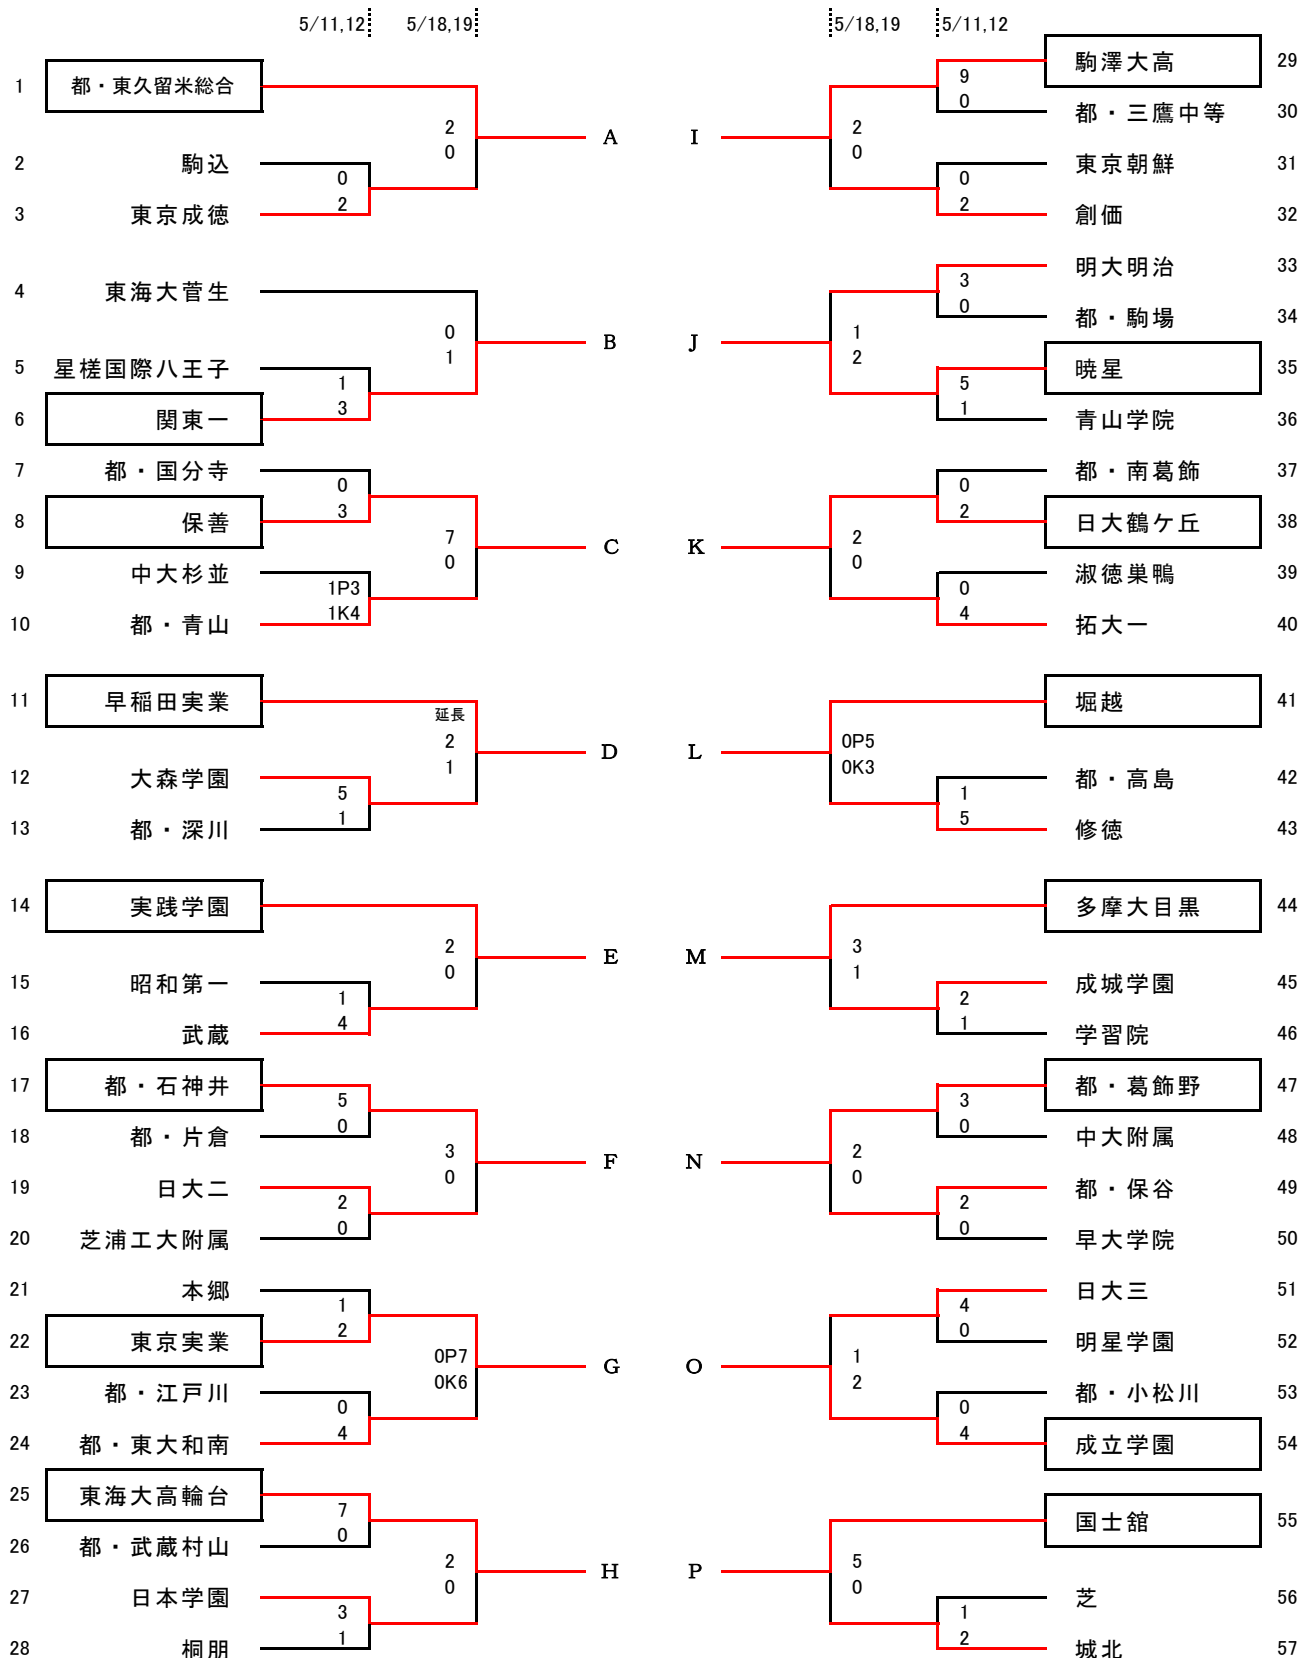

# 令和6年度 東京都高等学校総合体育大会 一次トーナメント

東京都高体連サッカー専門部

2024/5/19

開始時刻 ①=10:00  
②=12:00  
③=14:00  
④=16:00

80分延長20分以降PK

会場  
内A=清瀬内山Aグラウンド  
内B=清瀬内山Bグラウンド  
豊=南豊ヶ丘フィールド  
森=森ヶ崎公園サッカー場  
日=日本文化大学グラウンド  
(NICHIBUN SAKURA FIELD)

輪=東海大高輪台総合グラウンド  
(さいたま新都心)  
菅=菅生学園学びの城グラウンド  
堀=堀越学園総合グラウンド  
伏=東伏見グラウンド  
成=成立学園鷺宮グラウンド  
朝=東京朝鮮(十条)

武=私立武蔵  
明=明大明治  
都=都市大附属  
久=都・東久留米総合  
城=城北  
拓=拓大一  
石=都・石神井