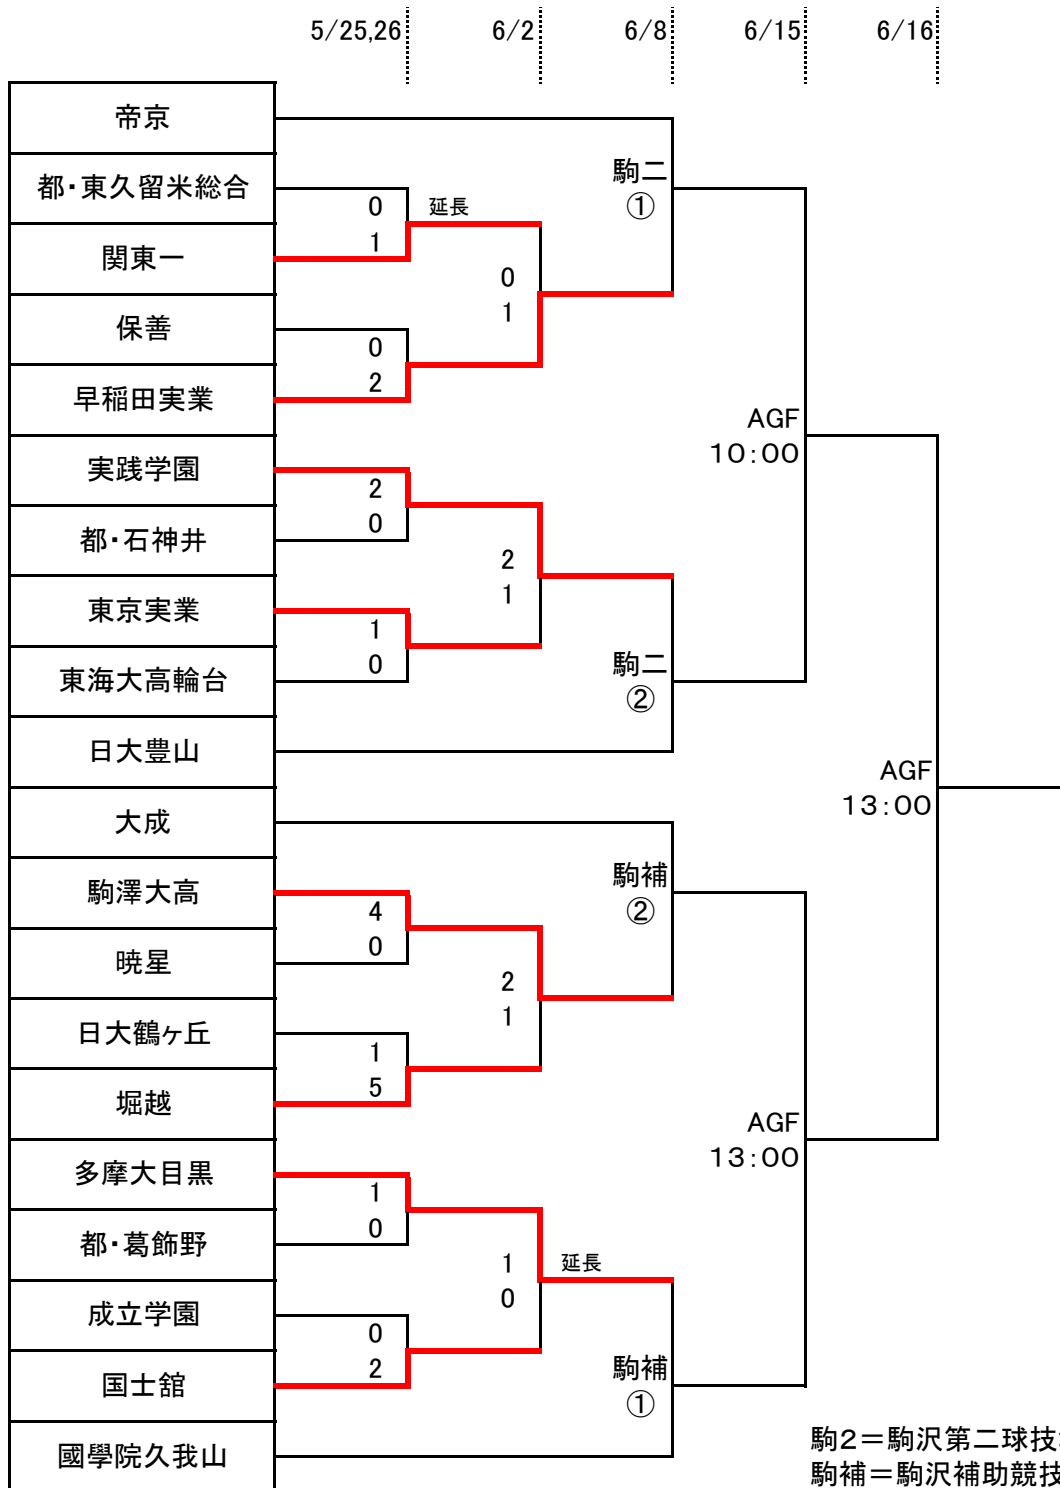

令和6年度 東京都高等学校総合体育大会 二次トーナメント

東京都高体連サッカー専門部

2024/6/2

開始時刻 ①=10:00 80分延長20分以降PK
 ②=12:00
 ③=14:00
 ④=16:00

駒2=駒沢第二球技場
 駒補=駒沢補助競技場
 AGF=AGFフィールド
 久=都・東久留米総合
 実=実践学園高尾グラウンド
 堀=堀越学園総合グラウンド
 成=成立学園鷺宮グラウンド
 日=日本文化大学グラウンド
 (NICHIBUN SAKURA FIELD)