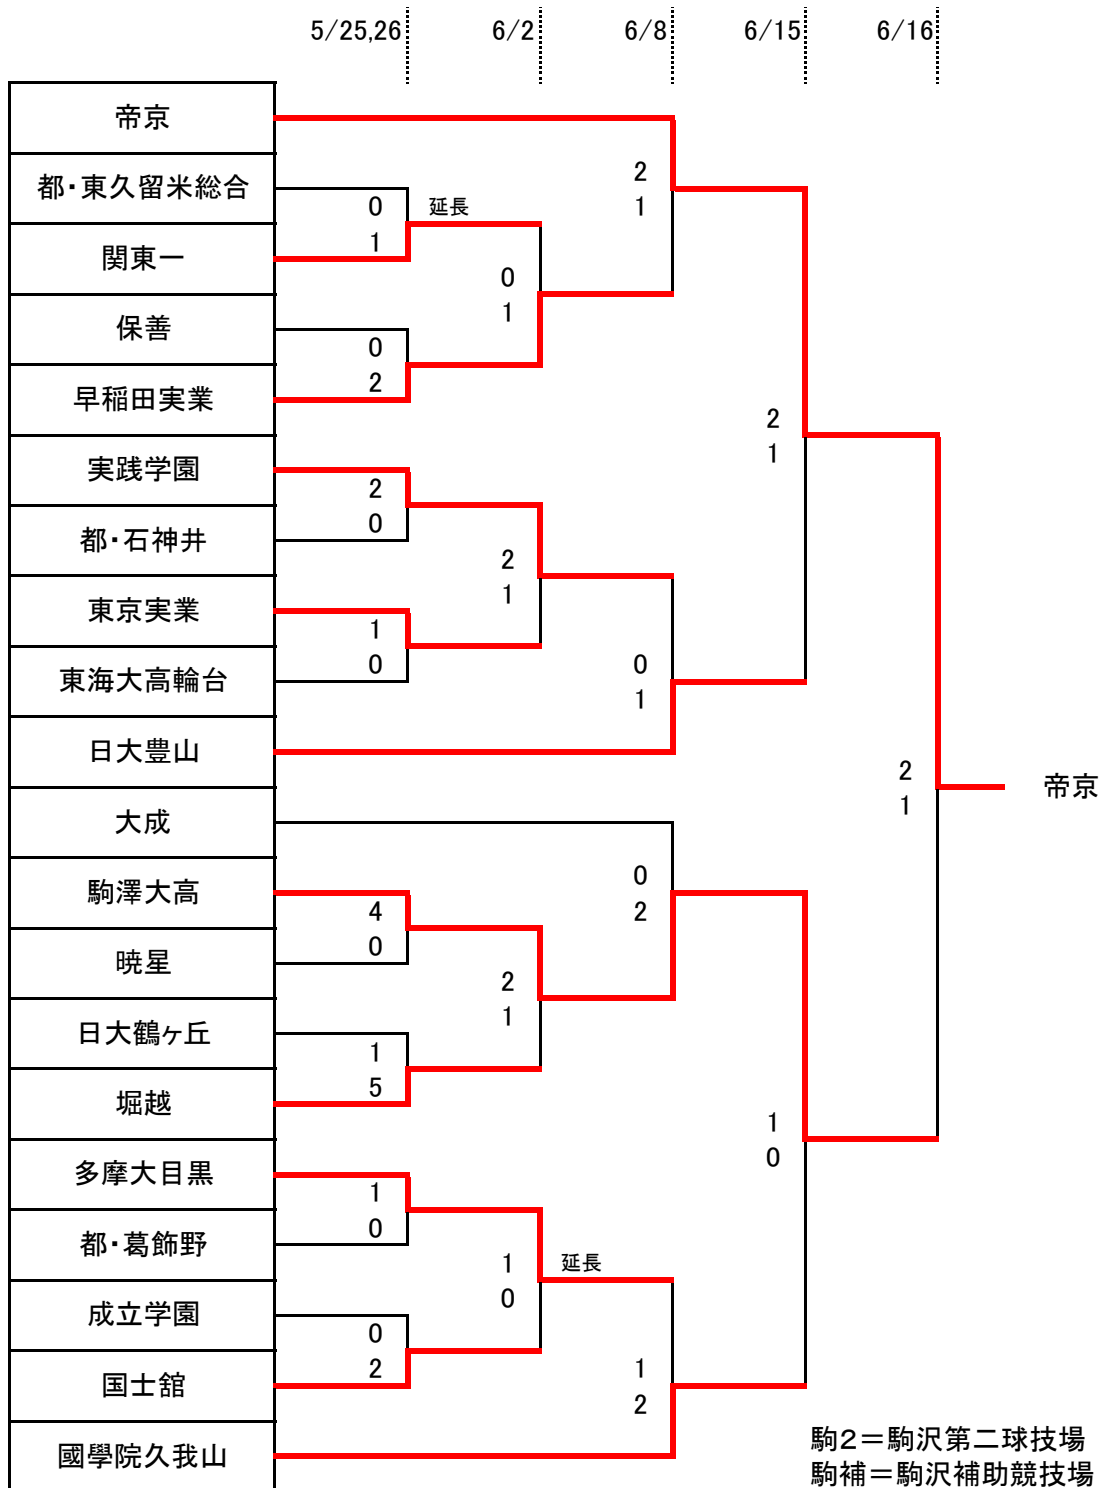

令和6年度 東京都高等学校総合体育大会 二次トーナメント

東京都高体連サッカー専門部

2024/6/16

開始時刻 ①=10:00 ②=12:00 ③=14:00 ④=16:00
80分延長20分以降PK

駒2=駒沢第二球技場
駒補=駒沢補助競技場
AGF=AGFフィールド
久=都・東久留米総合
実=実践学園高尾グラウンド
堀=堀越学園総合グラウンド
成=成立学園鷺宮グラウンド
日=日本文化大学グラウンド
(NICHIBUN SAKURA FIELD)